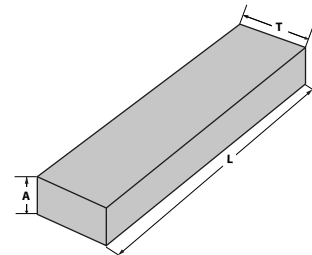

Clave 548

1. Descripción del producto:

Ladrillo abrasivo

Dimensiones (in):	8" x 3" x 2"
Dimensiones (mm):	200 x 75 x 50
Abrasivo:	Carburo de silicio
Especificación:	1C3BPE
Línea:	Shellac

Tipo LL-04

L =	200	mm
T =	75	mm
A =	50	mm