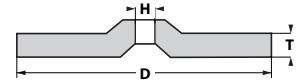

Clave 3831

1. Descripción del producto:

Disco para desbaste con centro deprimido

Dimensiones (in):	9" x 1/4" x 7/8"
Dimensiones (mm):	230 x 7 x 22.23
Abrasivo:	Zirconio
Especificación:	ZR224R4BFP
Máx. rpm:	6,650
Línea:	MAGMA
Vel. Máxima:	80 m/s
Refuerzo:	4 mallas

Tipo 27

D =	230	mm
T =	7	mm
H =	22.23	mm

Certificación

Este disco cuenta con la certificación de la Organización para la Seguridad de los Abrasivos.

Solo desbaste

1. Aplicación

- Extra alto rendimiento para desbaste de metal.
- La mejor opción en operaciones severas.