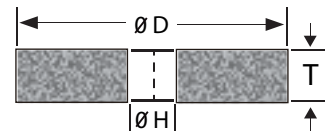

Clave 1015

1. Descripción del producto:

Rueda abrasiva

Dimensiones (in): 7" x 1/4" x 1-1/4"

Dimensiones (mm): 180 x 6 x 31.75

Abrasivo: Óxido de aluminio cerámico

Especificación: 3SB542K1pVP1

Max. rpm: 4,250

Vel. Máxima: 40 m/s

Tipo 1

D = 180 mm

T = 6 mm

H = 31.75 mm

Certificación

Esta rueda cuenta con la certificación de la Organización para la Seguridad de los Abrasivos.

1. Aplicación

- Para un corte rápido y aderezado mínimo.
- Diseñada para cortes profundos y grandes avances transversales con larga vida útil.
- Su formulación permite la remoción más rápida comparada con ruedas de óxido de aluminio convencional.
- Para rectificar aceros con dureza de hasta 50 HRC.
- Su liga y estructura permite continuamente fracturas para producir nuevos filos de corte en la rueda.